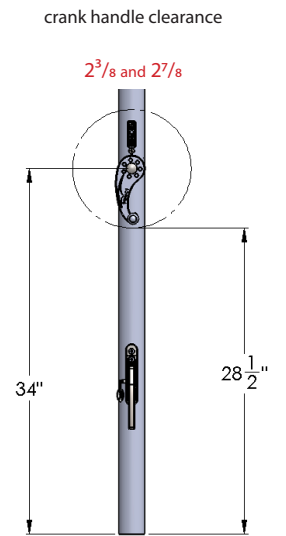

Dimension Tolerances ± 2"
 Dimensions shown correspond to indicated lift system
 Options are subject to change without notice
 Some options are only available in certain sizes and shapes

2" security base stem height not included

ocean master & plantation **MAX classic**

“easy drive” crank

			mast height (open position)	canopy clearance	mast height (closed position)	table clearance	closed parasol width	flat to flat (Open Umbrella)	point to point	canopy area coverage
<i>classic</i>	sizes [ft/m]	Pole Diameter	a (in/cm)	b (in/cm)	c (in/cm)	d (in/cm)	e (in/cm)	f (in/cm)	g (in/cm)	ft ²
	8.0' / 2.45m	2 ³ / ₈	101 / 257	88	101 / 257	35 / 89	17 / 43	97 / 246	135 / 343	64
<i>square</i>	10.0' / 3.0m	2 ³ / ₈	104 / 264	86 / 218	126 / 320	41 / 104	16 / 41	120 / 305	170 / 432	100
	12.0' / 3.65m	2 ⁷ / ₈	110 / 279	89 / 226	134 / 340	34 / 86	22 / 56	144 / 366	203 / 516	142
	14.0' / 4.25m	2 ⁷ / ₈	116 / 294	98 / 249	155 / 394	36 / 91	20 / 51	169 / 429	239 / 607	198
	16.0' / 4.9m	2 ⁷ / ₈	123 / 310	98.5 / 250	170 / 432	36 / 91	19 / 48	192 / 488	272 / 691	257
<i>octagon</i>	9.0' / 2.75m	2 ³ / ₈	98 / 246	85 / 216	98 / 249	39 / 99	14 / 36	101 / 257	109 / 277	56
	11.0' / 3.4m	2 ³ / ₈	106 / 269	86 / 218	106 / 269	46 / 117	14 / 36	124 / 315	134 / 340	53
	13.0' / 4.0m	2 ⁷ / ₈	100 / 254	85 / 216	127 / 323	45 / 114	21 / 53	142 / 361	153 / 389	115
	15.0' / 4.5m	2 ⁷ / ₈	107 / 272	87 / 221	135 / 343	45 / 114	24 / 61	167 / 424	181 / 460	157
	17.0' / 5.2m	2 ⁷ / ₈	114 / 290	90 / 229	146 / 371	45 / 114	24 / 61	189 / 480	205 / 521	204
<i>rectangle</i>	8.0' x 12.0' 2.45m x 3.65m	2 ³ / ₈	100 / 254	87 / 221	120 / 305	35 / 89	15 / 38	f ¹ X f ² 98 x 144 249 x 366	176 / 447	166
	10.0' x 14.0' 3m x 4.25m	2 ⁷ / ₈	110 / 279	91 / 231	145 / 368	42 / 107	14 / 36	f ¹ X f ² 121 X 171 307 X 434	209 / 531	144
	12.0' x 16.0' 3.65m x 4.9m	2 ⁷ / ₈	119 / 302	100 / 254	160 / 406	42 / 107	17 / 43	f ¹ X f ² 194 X 143 493 / 363	240 / 610	189